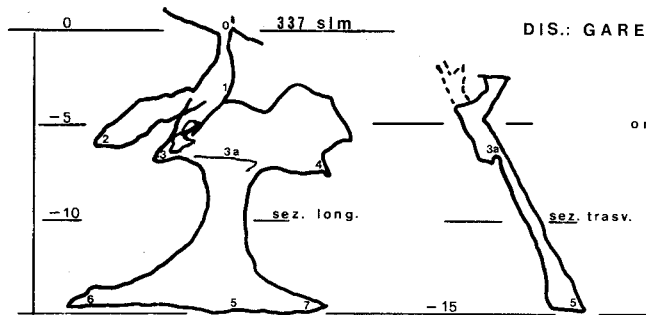

E.R. RA 683 BUCO DEL CINESE

RIL.: GARELLI & RIZZOLI R.S.IMOLA

DIS.: GARELLI LORIS marzo 1988

originale in scala 1:200

0 1 2 3 4 5 m.